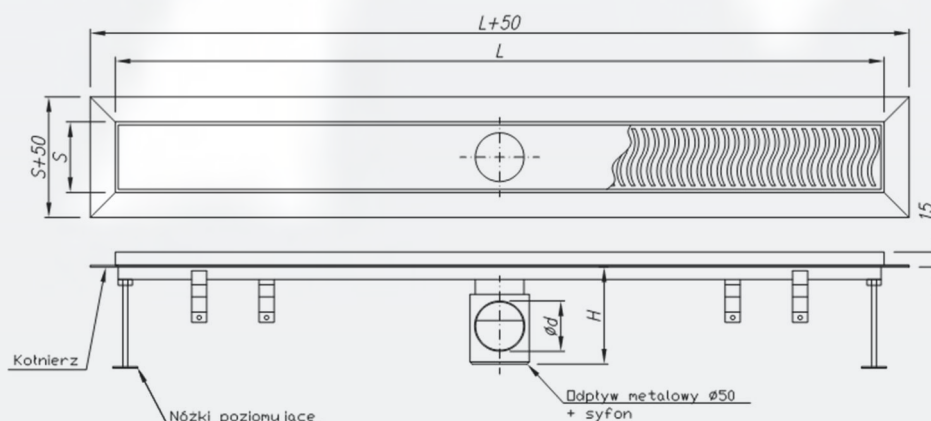

CLASSIC z kołnierzem

Podstawowe cechy kanału

- 100% szczelność gwarantowana kołnierzem,
- Stabilność w trakcie montażu
- Łatwy montaż

DETAL

INFORMACJE OGÓLNE

Kanał CLASSIC z kołnierzem oraz syfonem plastikowym Ø50 [mm]

| Symbol | Długość L [mm] | Wysokość H [mm] | Szerokość S [mm] | Rodzaj odpływu | Średnica odpływu d [mm] |
|------------------------|-------------------|--------------------|---------------------|-------------------|-------------------------------|
| CLASSIC-ZK-SP50-0600-* | 600 | 105 | 70 | poziomy | 50 |
| CLASSIC-ZK-SP50-0700-* | 700 | 105 | 70 | poziomy | 50 |
| CLASSIC-ZK-SP50-0800-* | 800 | 105 | 70 | poziomy | 50 |
| CLASSIC-ZK-SP50-0900-* | 900 | 105 | 70 | poziomy | 50 |
| CLASSIC-ZK-SP50-1000-* | 1000 | 105 | 70 | poziomy | 50 |
| CLASSIC-ZK-SP50-1100-* | 1100 | 105 | 70 | poziomy | 50 |
| CLASSIC-ZK-SP50-1200-* | 1200 | 105 | 70 | poziomy | 50 |

Kanał CLASSIC z kołnierzem oraz syfonem metalowym Ø40 [mm]

| Symbol | Długość L [mm] | Wysokość H [mm] | Szerokość S [mm] | Rodzaj odpływu | Średnica odpływu d [mm] |
|------------------------|-------------------|--------------------|---------------------|-------------------|-------------------------------|
| CLASSIC-ZK-SM40-0600-* | 600 | 65 | 70 | poziomy | 40 |
| CLASSIC-ZK-SM40-0700-* | 700 | 65 | 70 | poziomy | 40 |
| CLASSIC-ZK-SM40-0800-* | 800 | 65 | 70 | poziomy | 40 |
| CLASSIC-ZK-SM40-0900-* | 900 | 65 | 70 | poziomy | 40 |
| CLASSIC-ZK-SM40-1000-* | 1000 | 65 | 70 | poziomy | 40 |
| CLASSIC-ZK-SM40-1100-* | 1100 | 65 | 70 | poziomy | 40 |
| CLASSIC-ZK-SM40-1200-* | 1200 | 65 | 70 | poziomy | 40 |