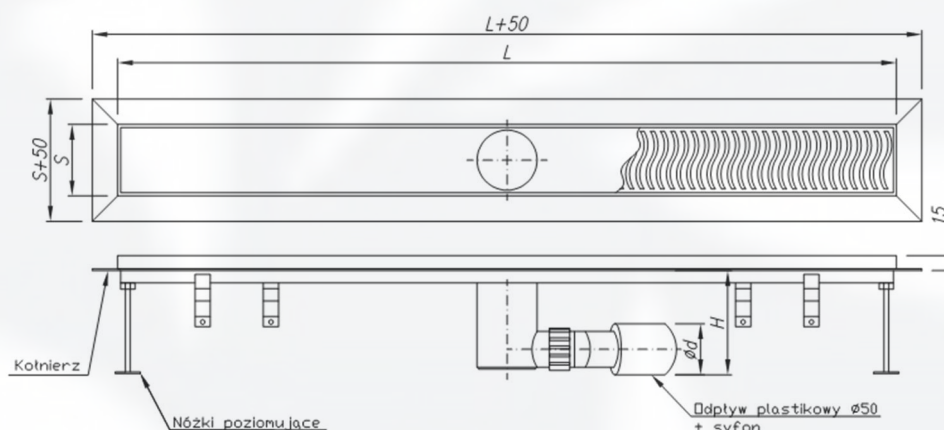

CLASSIC z kołnierzem

Podstawowe cechy kanału

- 100% szczelność gwarantowana kołnierzem,
- Stabilność w trakcie montażu
- Łatwy montaż

DETAL

INFORMACJE OGÓLNE

Kanał CLASSIC z kołnierzem oraz syfonem plastikowym Ø50 [mm]

| Symbol | Długość L [mm] | Wysokość H [mm] | Szerokość S [mm] | Rodzaj odpływu | Średnica odpływu d [mm] |
|------------------------|-------------------|--------------------|---------------------|-------------------|-------------------------------|
| CLASSIC-ZK-SP50-0600-* | 600 | 105 | 70 | poziomy | 50 |
| CLASSIC-ZK-SP50-0700-* | 700 | 105 | 70 | poziomy | 50 |
| CLASSIC-ZK-SP50-0800-* | 800 | 105 | 70 | poziomy | 50 |
| CLASSIC-ZK-SP50-0900-* | 900 | 105 | 70 | poziomy | 50 |
| CLASSIC-ZK-SP50-1000-* | 1000 | 105 | 70 | poziomy | 50 |
| CLASSIC-ZK-SP50-1100-* | 1100 | 105 | 70 | poziomy | 50 |
| CLASSIC-ZK-SP50-1200-* | 1200 | 105 | 70 | poziomy | 50 |

Kanał CLASSIC z kołnierzem oraz syfonem metalowym Ø40 [mm]

| Symbol | Długość L [mm] | Wysokość H [mm] | Szerokość S [mm] | Rodzaj odpływu | Średnica odpływu d [mm] |
|------------------------|-------------------|--------------------|---------------------|-------------------|-------------------------------|
| CLASSIC-ZK-SM40-0600-* | 600 | 65 | 70 | poziomy | 40 |
| CLASSIC-ZK-SM40-0700-* | 700 | 65 | 70 | poziomy | 40 |
| CLASSIC-ZK-SM40-0800-* | 800 | 65 | 70 | poziomy | 40 |
| CLASSIC-ZK-SM40-0900-* | 900 | 65 | 70 | poziomy | 40 |
| CLASSIC-ZK-SM40-1000-* | 1000 | 65 | 70 | poziomy | 40 |
| CLASSIC-ZK-SM40-1100-* | 1100 | 65 | 70 | poziomy | 40 |
| CLASSIC-ZK-SM40-1200-* | 1200 | 65 | 70 | poziomy | 40 |