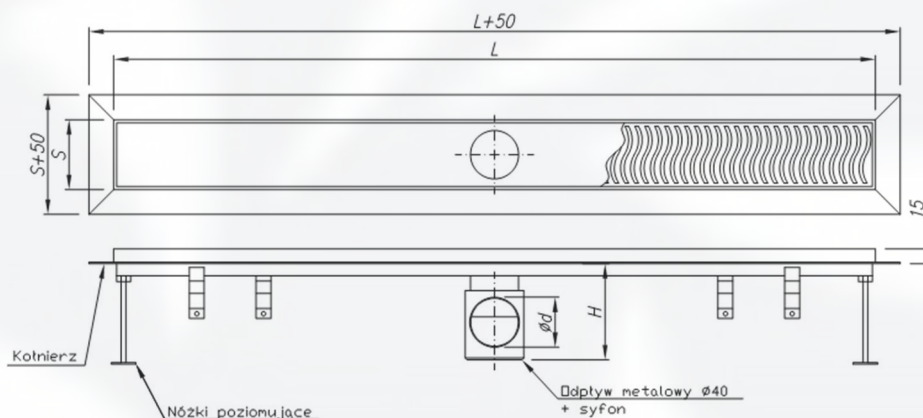

Kanał CLASSIC z kołnierzem oraz syfonem metalowym Ø40 [mm]

| Symbol | Długość L [mm] | Wysokość H [mm] | Szerokość S [mm] | Rodzaj odpływu | Średnica odpływu d [mm] |
|------------------------|-------------------|--------------------|---------------------|-------------------|-------------------------------|
| CLASSIC-ZK-SM40-0600-* | 600 | 65 | 70 | poziomy | 40 |
| CLASSIC-ZK-SM40-0700-* | 700 | 65 | 70 | poziomy | 40 |
| CLASSIC-ZK-SM40-0800-* | 800 | 65 | 70 | poziomy | 40 |
| CLASSIC-ZK-SM40-0900-* | 900 | 65 | 70 | poziomy | 40 |
| CLASSIC-ZK-SM40-1000-* | 1000 | 65 | 70 | poziomy | 40 |
| CLASSIC-ZK-SM40-1100-* | 1100 | 65 | 70 | poziomy | 40 |
| CLASSIC-ZK-SM40-1200-* | 1200 | 65 | 70 | poziomy | 40 |

Kanał CLASSIC z kotnierzem oraz syfonem metalowym Ø50 [mm]

| Symbol | Długość L [mm] | Wysokość całkowita H [mm] | Szerokość S [mm] | Rodzaj odpływu | Średnica odpływu d [mm] |
|------------------------|----------------|---------------------------|------------------|----------------|-------------------------|
| CLASSIC-ZK-SM50-0600-* | 600 | 85 | 70 | poziomy | 50 |
| CLASSIC-ZK-SM50-0700-* | 700 | 85 | 70 | poziomy | 50 |
| CLASSIC-ZK-SM50-0800-* | 800 | 85 | 70 | poziomy | 50 |
| CLASSIC-ZK-SM50-0900-* | 900 | 85 | 70 | poziomy | 50 |
| CLASSIC-ZK-SM50-1000-* | 1000 | 85 | 70 | poziomy | 50 |
| CLASSIC-ZK-SM50-1100-* | 1100 | 85 | 70 | poziomy | 50 |
| CLASSIC-ZK-SM50-1200-* | 1200 | 85 | 70 | poziomy | 50 |