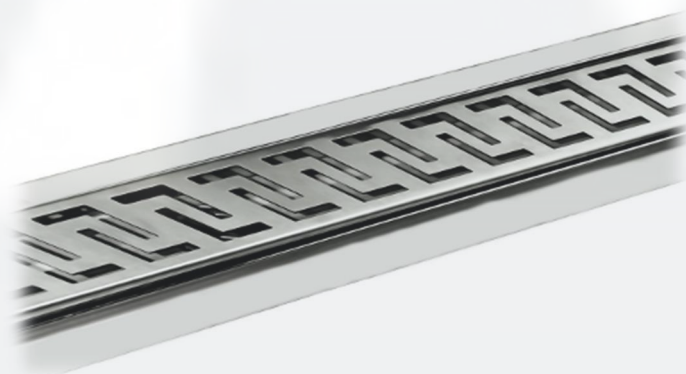

CLASSIC z kołnierzem

Podstawowe cechy kanału

- 100% szczelność gwarantowana kołnierzem,
- Stabilność w trakcie montażu
- Łatwy montaż

DETAL

INFORMACJE OGÓLNE

Kanał CLASSIC z kołnierzem oraz syfonem plastikowym Ø50 [mm]

| Symbol | Długość L [mm] | Wysokość H [mm] | Szerokość S [mm] | Rodzaj odpływu | Średnica odpływu d [mm] |
|------------------------|-------------------|--------------------|---------------------|-------------------|-------------------------------|
| CLASSIC-ZK-SP50-0600-* | 600 | 105 | 70 | poziomy | 50 |
| CLASSIC-ZK-SP50-0700-* | 700 | 105 | 70 | poziomy | 50 |
| CLASSIC-ZK-SP50-0800-* | 800 | 105 | 70 | poziomy | 50 |
| CLASSIC-ZK-SP50-0900-* | 900 | 105 | 70 | poziomy | 50 |
| CLASSIC-ZK-SP50-1000-* | 1000 | 105 | 70 | poziomy | 50 |
| CLASSIC-ZK-SP50-1100-* | 1100 | 105 | 70 | poziomy | 50 |
| CLASSIC-ZK-SP50-1200-* | 1200 | 105 | 70 | poziomy | 50 |

Kanał CLASSIC z kołnierzem oraz syfonem metalowym Ø40 [mm]

| Symbol | Długość L [mm] | Wysokość H [mm] | Szerokość S [mm] | Rodzaj odpływu | Średnica odpływu d [mm] |
|------------------------|-------------------|--------------------|---------------------|-------------------|-------------------------------|
| CLASSIC-ZK-SM40-0600-* | 600 | 65 | 70 | poziomy | 40 |
| CLASSIC-ZK-SM40-0700-* | 700 | 65 | 70 | poziomy | 40 |
| CLASSIC-ZK-SM40-0800-* | 800 | 65 | 70 | poziomy | 40 |
| CLASSIC-ZK-SM40-0900-* | 900 | 65 | 70 | poziomy | 40 |
| CLASSIC-ZK-SM40-1000-* | 1000 | 65 | 70 | poziomy | 40 |
| CLASSIC-ZK-SM40-1100-* | 1100 | 65 | 70 | poziomy | 40 |
| CLASSIC-ZK-SM40-1200-* | 1200 | 65 | 70 | poziomy | 40 |