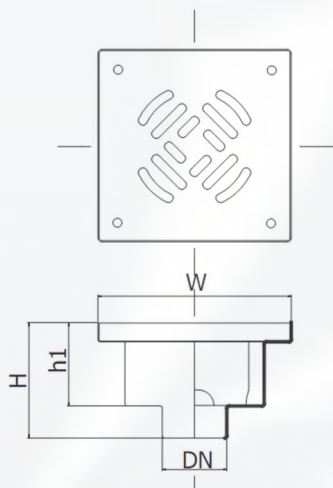

Podstawowe cechy :

- Ideale rozwiązanie do małych łazienek
- Łatwy montaż
- Wykonane w całości ze stali nierdzewnej

INFORMACJE OGÓLNE

Wpusty EXCLUSIVE z odpływem pionowym

Symbol		WLe150-D050-V1*
Wymiary [mm]	W	150x150
	H	90
	h	65
	DN	50

Wpusty EXCLUSIVE z odpływem poziomym

Symbol		WLe150-D050-H1*
Wymiary [mm]	W	150x150
	H	90
	h	65
	DN	50

RUSZTY PRZYKRYWAJĄCE

Ruszt drabinowy D10*

Ruszt blaszany B10*

* - symbol wpustu należy uzupełnić odpowiednim rusztem przykrywającym