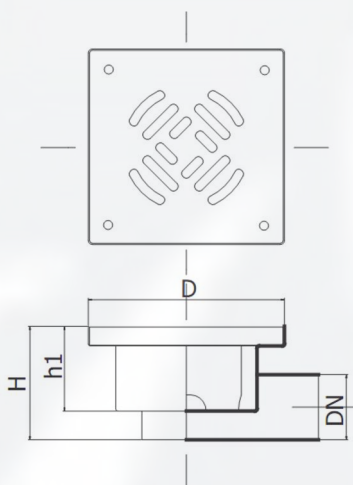

Podstawowe cechy :

- Ideale rozwiązanie do małych łazienek
- Łatwy montaż
- Wykonane w całości ze stali nierdzewnej

INFORMACJE OGÓLNE

Wpusty EXCLUSIVE z odpływem pionowym

Symbol		WLe150-D050-V1*
Wymiary [mm]	W	150x150
	H	90
	h	65
	DN	50

Wpusty EXCLUSIVE z odpływem poziomym

Symbol		WLe150-D050-H1*
Wymiary [mm]	W	150x150
	H	90
	h	65
	DN	50

RUSZTY PRZYKRYWAJĄCE

Ruszt drabinowy D10*

Ruszt blaszany B10*

* - symbol wpustu należy uzupełnić odpowiednim rusztem przykrywającym